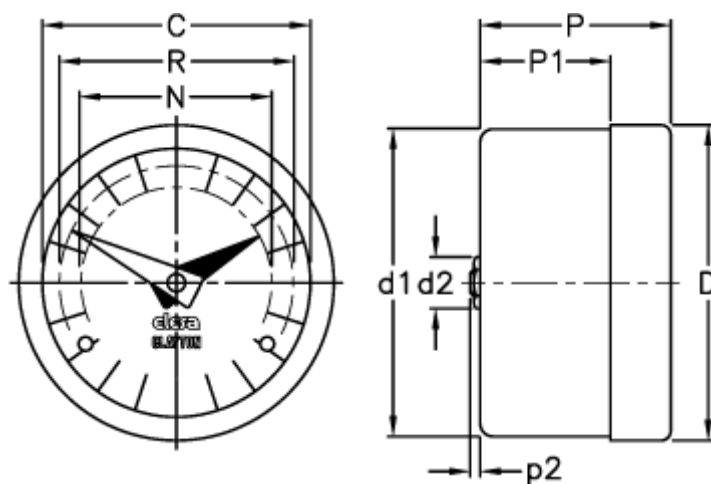

Varenummer: 2307021502
Beskrivelse: E+G Indikator
GA05-0024-S

Mål

C = 102	R = 89
D = 112.7	
D1 = 111.0	
d2 = 8	
N = 76	
P = 32	
P1 = 18.8	
p2 = 1.0	